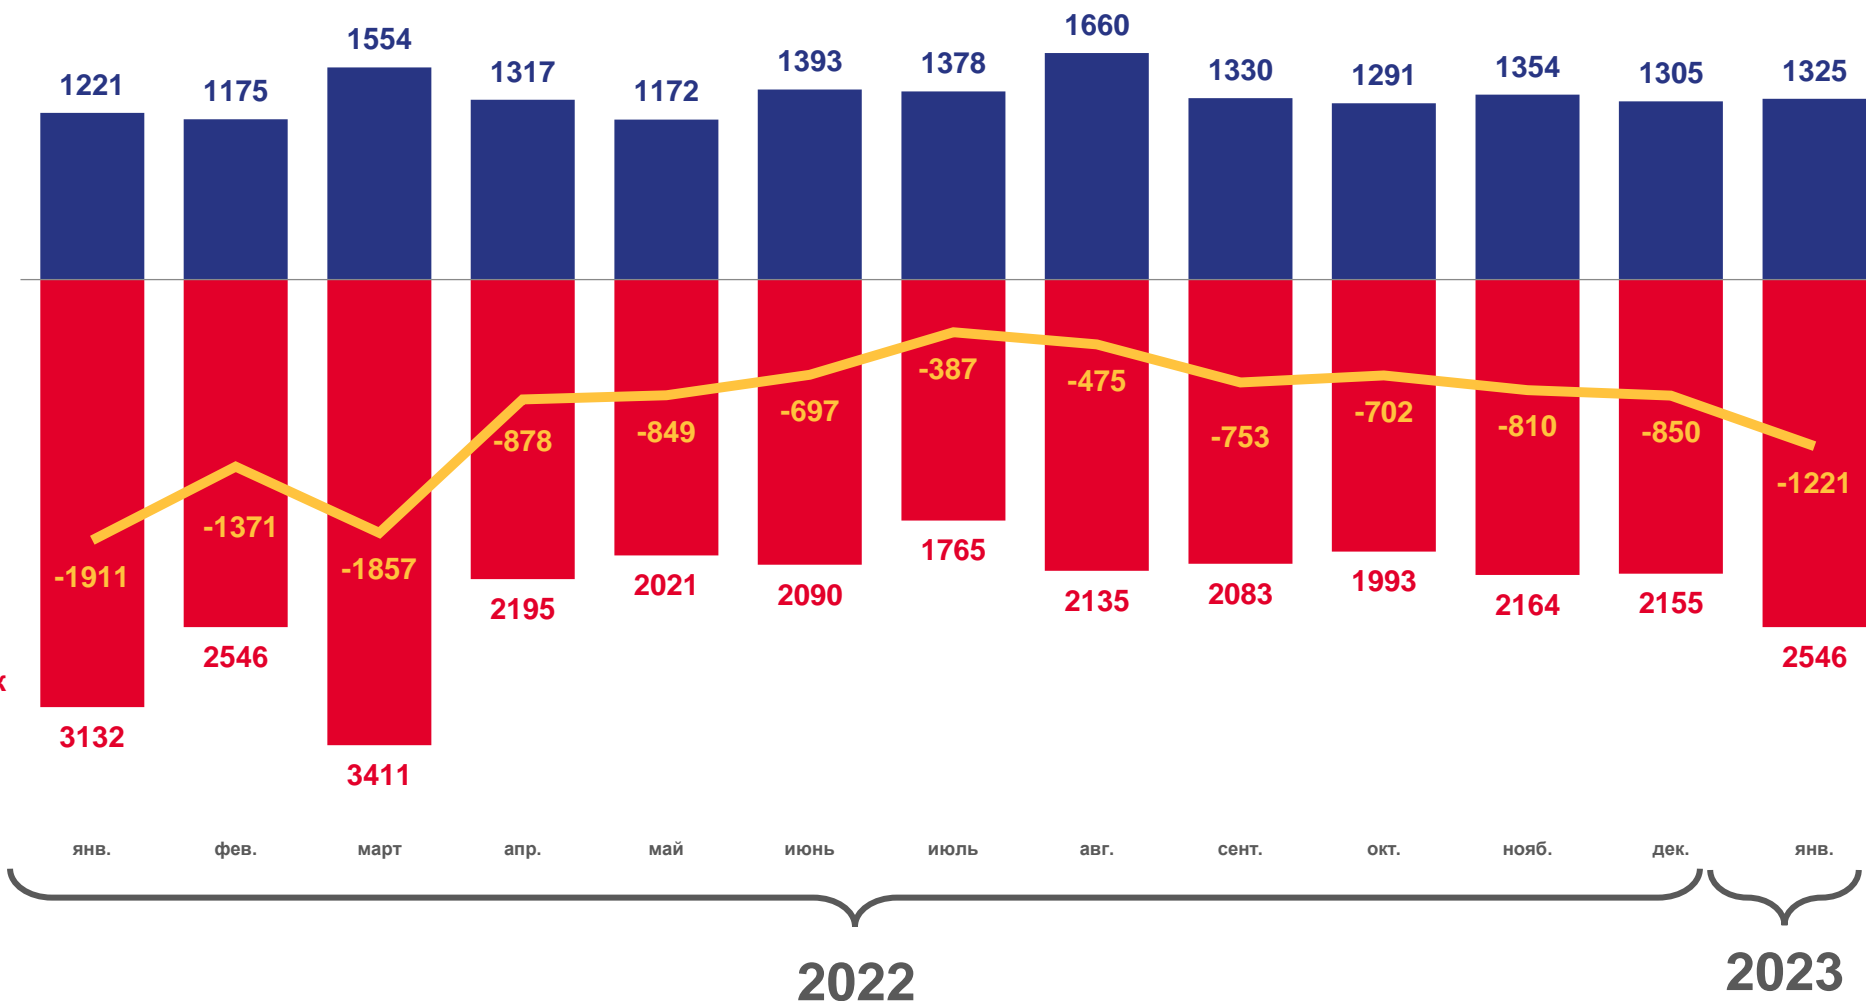

Приморского края

январь 2023 года

01 ПОКАЗАТЕЛИ ЕСТЕСТВЕННОГО ДВИЖЕНИЯ
НАСЕЛЕНИЯ

02 ПОКАЗАТЕЛИ РОЖДАЕМОСТИ

03 ПОКАЗАТЕЛИ СМЕРТНОСТИ

04 ПОКАЗАТЕЛИ БРАЧНОСТИ

05 ПОКАЗАТЕЛИ РАЗВОДИМОСТИ

ЕСТЕСТВЕННОЕ ДВИЖЕНИЕ НАСЕЛЕНИЯ

ЧЕЛОВЕК

■ Число родившихся ■ Число умерших ■ Естественная убыль

Показатели естественного движения населения

за январь 2023 года

-1 221 человек

Естественная убыль

-7.9‰ в расчете на 1000 человек населения

Коэффициент естественной убыли

КОЭФФИЦИЕНТ ЕСТЕСТВЕННОЙ УБЫЛИ НАСЕЛЕНИЯ

НА 1000 ЧЕЛОВЕК НАСЕЛЕНИЯ

Муниципальные округа и районы и городские округа с наибольшими и наименьшими значениями показателя

10 муниципальных округов и районов и городских округов

значение показателя **меньше**, чем по краю

24 муниципальных округов и районов и городских округов

значение показателя **больше**, чем по краю

ЧИСЛО ЗАРЕГИСТРИРОВАННЫХ РОДИВШИХСЯ

Рождаемость

за январь 2023 года