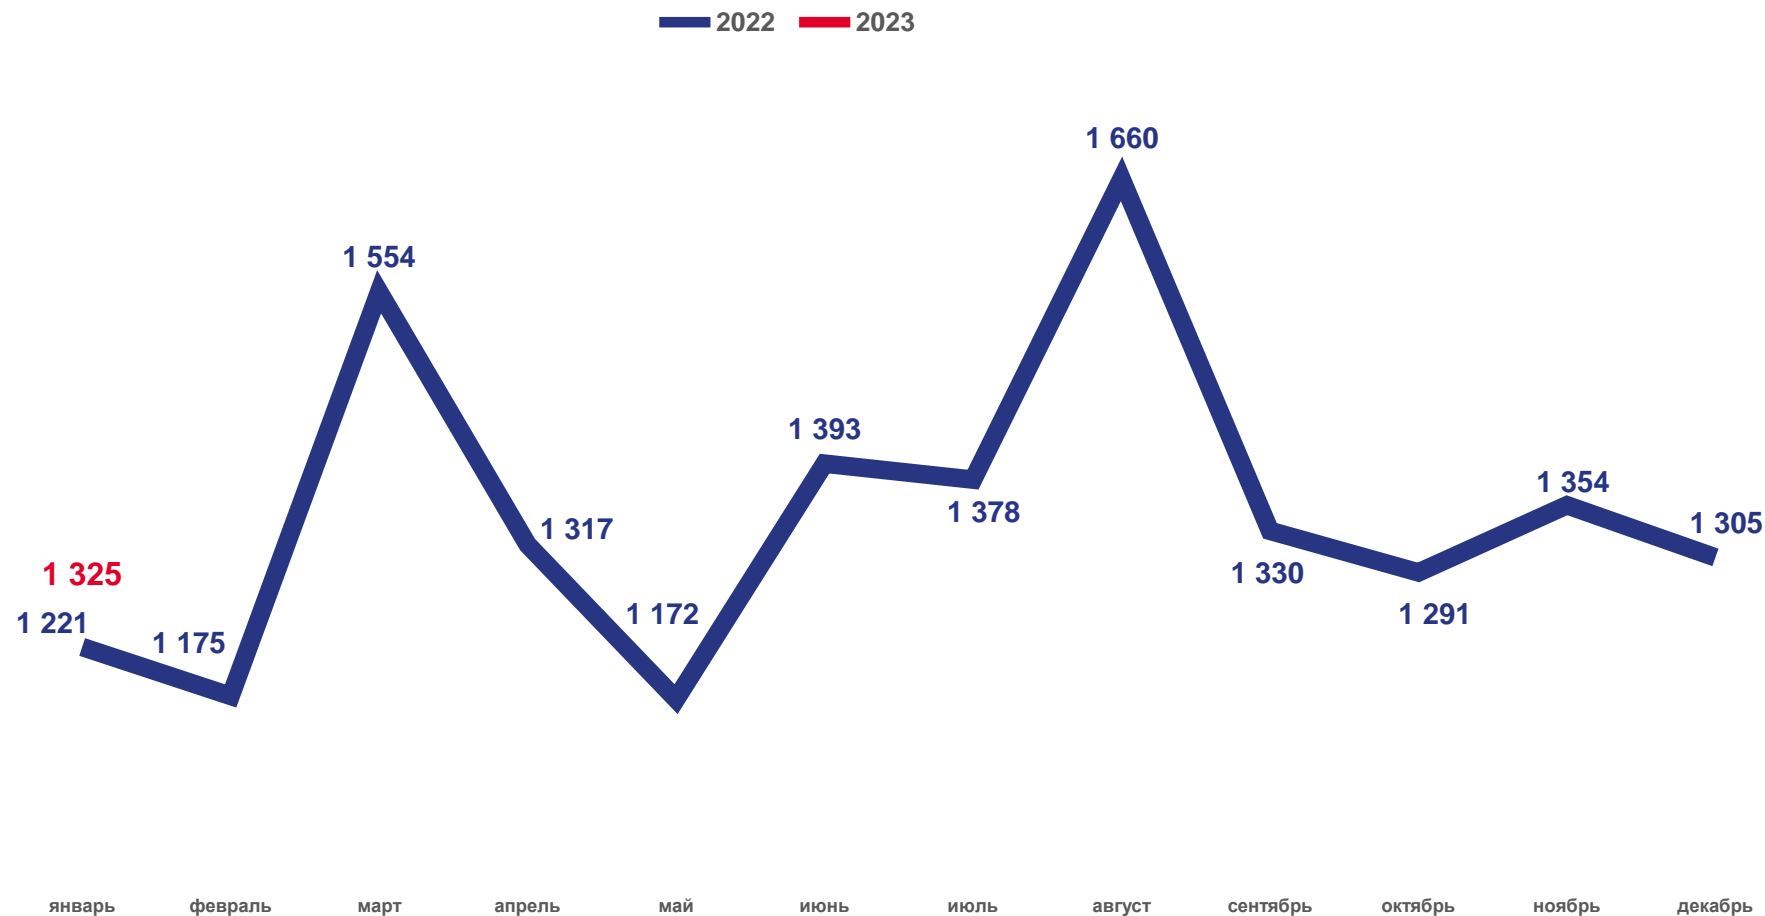

значение показателя **меньше**, чем по краю

24 муниципальных округов и районов и городских округов

значение показателя **больше**, чем по краю

ЧИСЛО ЗАРЕГИСТРИРОВАННЫХ РОДИВШИХСЯ

Рождаемость

за январь 2023 года

1 325 человек

Число зарегистрированных родившихся

8.6% в расчете на 1000 человек населения

Коэффициент рождаемости

+8.5%

Изменение к январю 2022

КОЭФФИЦИЕНТ РОЖДАЕМОСТИ

НА 1000 ЧЕЛОВЕК НАСЕЛЕНИЯ

Муниципальные округа и районы и городские округа с наибольшими и наименьшими значениями показателя

21

муниципальных округов и районов
и городских округов

значение показателя **больше**,
чем по краю

13

муниципальных округов и районов
и городских округов

16 муниципальных округов и районов
и городских округов

значение показателя **больше**,
чем по краю