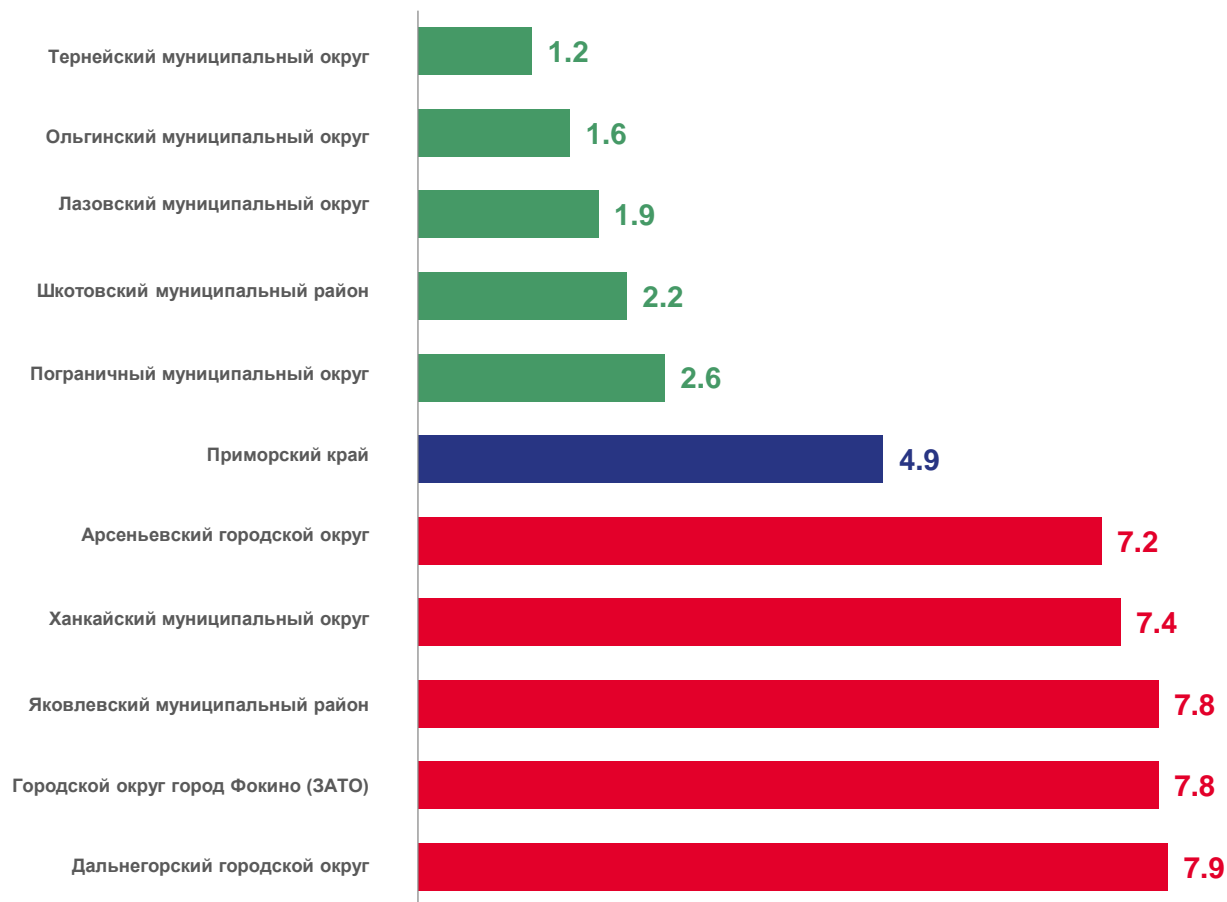

КОЭФФИЦИЕНТ РАЗВОДИМОСТИ

НА 1000 ЧЕЛОВЕК НАСЕЛЕНИЯ

Муниципальные округа и районы и городские округа с наибольшими и наименьшими значениями показателя

18 муниципальных округов и районов
и городских округов

значение показателя **меньше**,
чем по краю

16 муниципальных округов и районов
и городских округов

значение показателя **больше**,
чем по краю