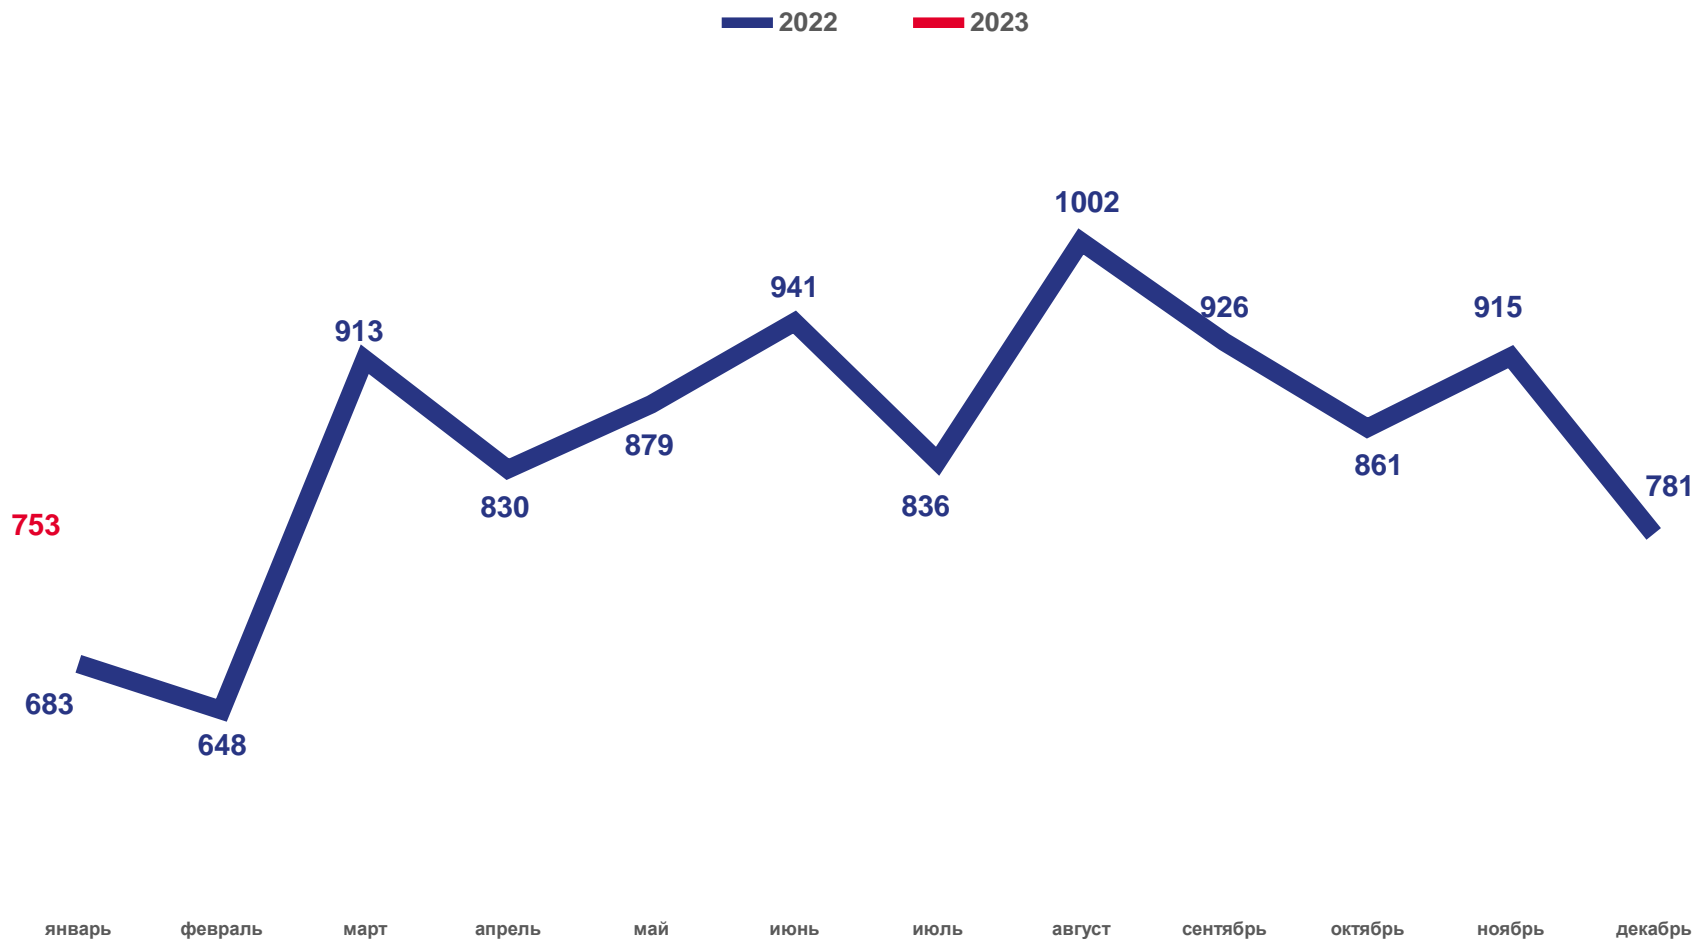

17 муниципальных округов и районов и городских округов

значение показателя **больше**, чем по краю

17 муниципальных округов и районов и городских округов

значение показателя **меньше**, чем по краю

ЧИСЛО ЗАРЕГИСТРИРОВАННЫХ РАЗВОДОВ

Разводимость
за январь 2023 года

753 развода

Число зарегистрированных разводов

4.9‰ в расчете на 1000 человек населения

Коэффициент разводимости

+10.2%

Изменение к январю 2022

КОЭФФИЦИЕНТ РАЗВОДИМОСТИ

16 муниципальных округов и районов
и городских округов

значение показателя **больше**,
чем по краю