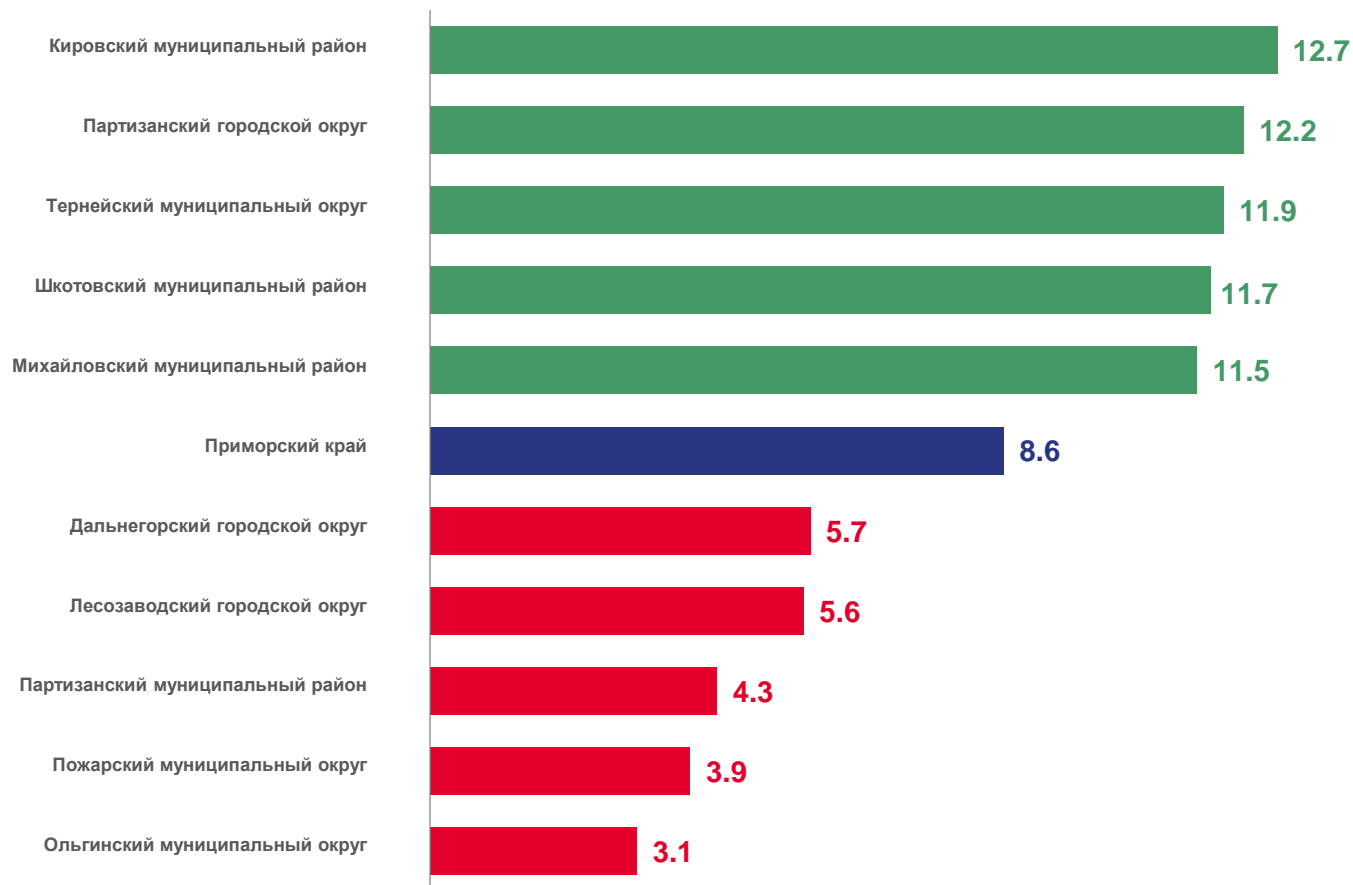

1 325 человек

Число зарегистрированных родившихся

8.6% в расчете на 1000 человек населения

Коэффициент рождаемости

+8.5%

Изменение к январю 2022

КОЭФФИЦИЕНТ РОЖДАЕМОСТИ

НА 1000 ЧЕЛОВЕК НАСЕЛЕНИЯ

Муниципальные округа и районы и городские округа с наибольшими и наименьшими значениями показателя

21

муниципальных округов и районов
и городских округов

значение показателя **больше**,
чем по краю

13

муниципальных округов и районов
и городских округов