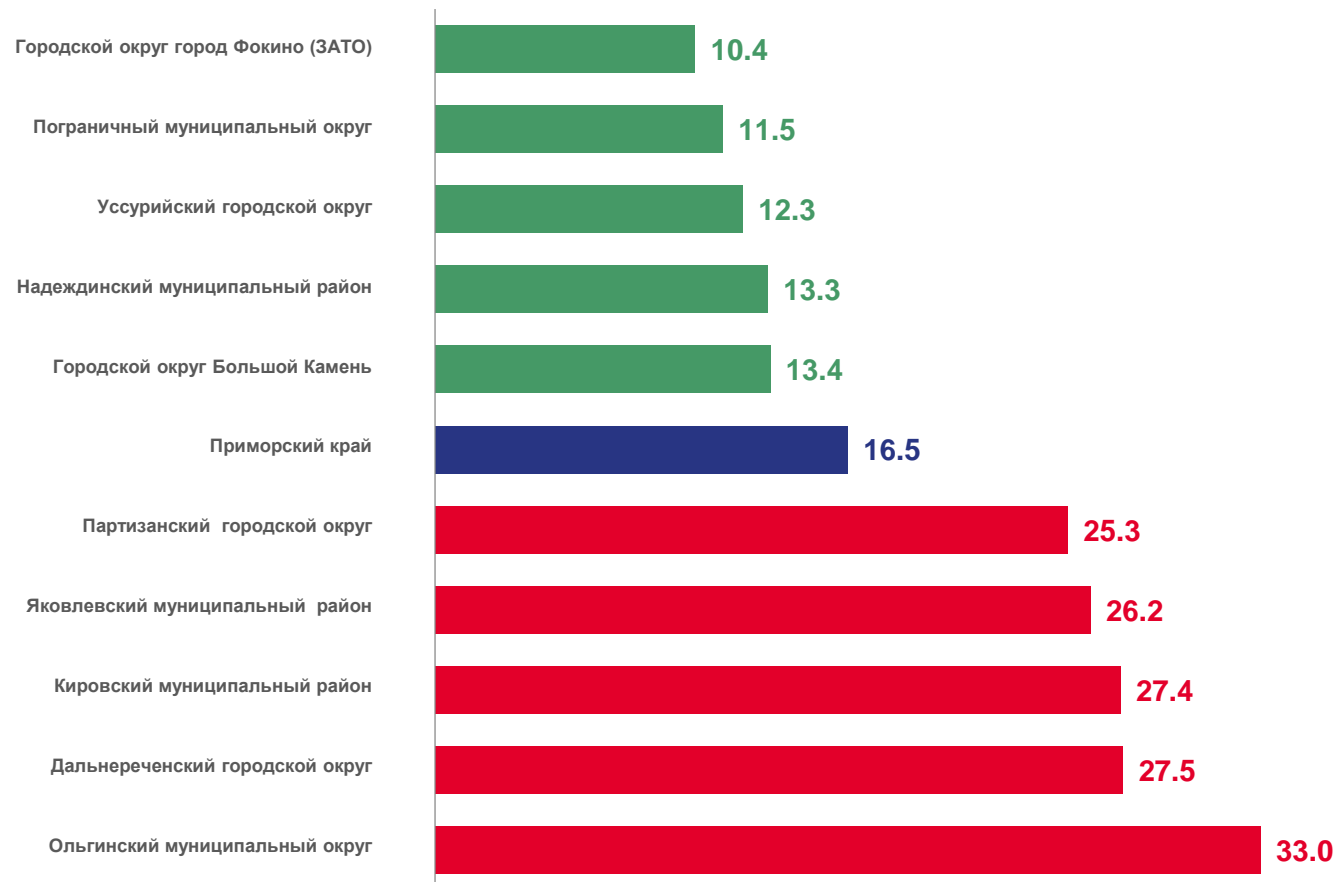

-18.7%

Изменение к январю 2022

1000 чел.

КОЭФФИЦИЕНТ СМЕРТНОСТИ

НА 1000 ЧЕЛОВЕК НАСЕЛЕНИЯ

Муниципальные округа и районы и городские округа с наибольшими и наименьшими значениями показателя

8

муниципальных округов и районов
и городских округов

значение показателя **меньше**,
чем по краю

26

муниципальных округов и районов
и городских округов

значение показателя **больше**,
чем по краю

ЧИСЛО ЗАРЕГИСТРИРОВАННЫХ БРАКОВ

Брачность

за январь 2023 года

808 браков