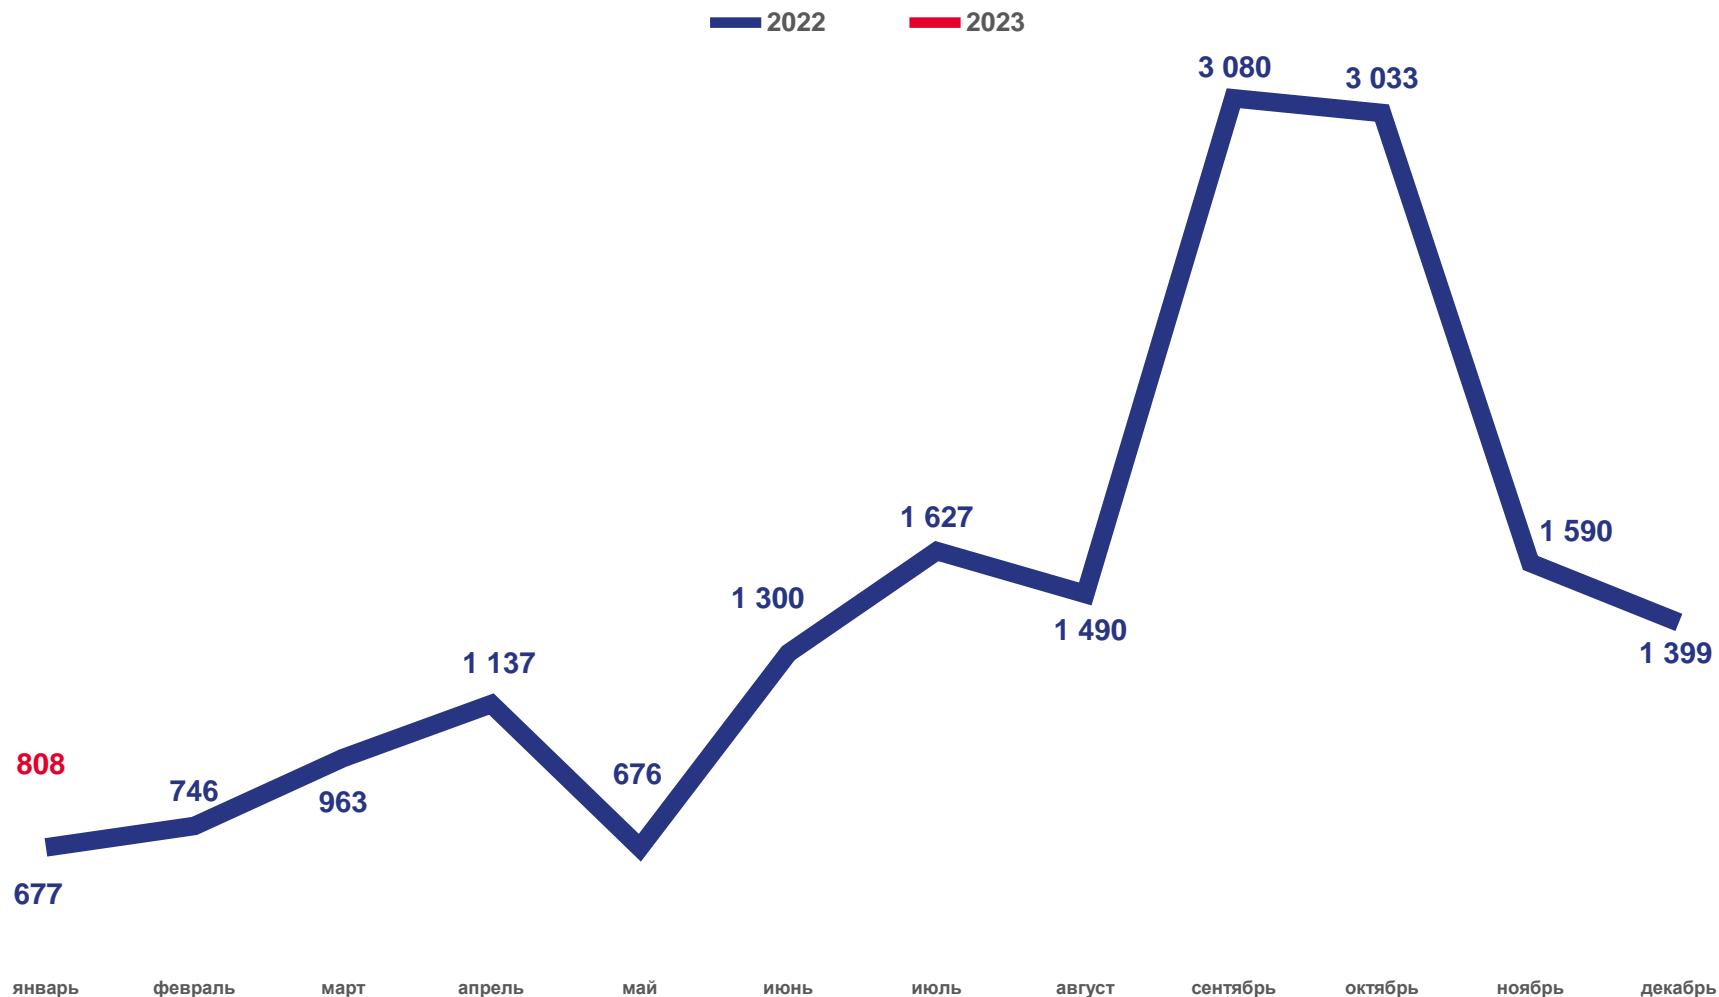

ЧИСЛО ЗАРЕГИСТРИРОВАННЫХ БРАКОВ

Брачность

за январь 2023 года

808 браков

Число зарегистрированных браков

5.2‰ в расчете на 1000 человек населения

Коэффициент брачности

+19.4%

Изменение к январю 2022