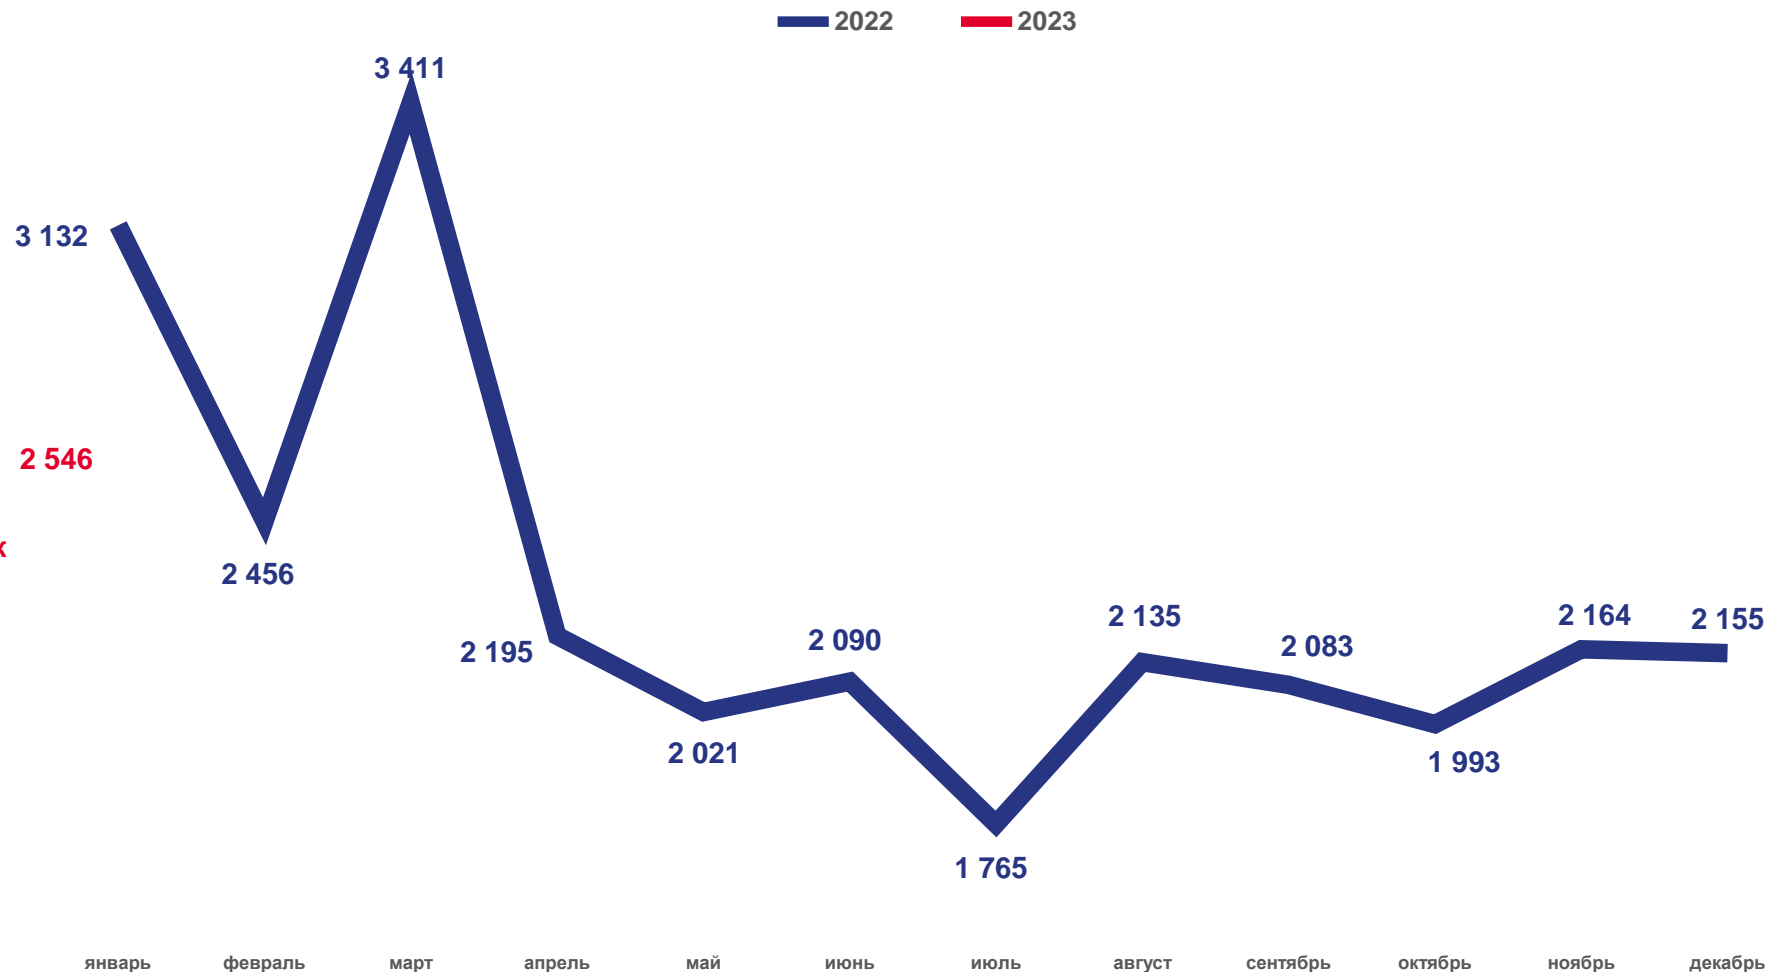

ЧИСЛО ЗАРЕГИСТРИРОВАННЫХ УМЕРШИХ

Смертность

за январь 2023 года

2 546 человек

Число зарегистрированных умерших

16.5‰ в расчете на 1000 человек населения

Коэффициент смертности

-18.7%

Изменение к январю 2022