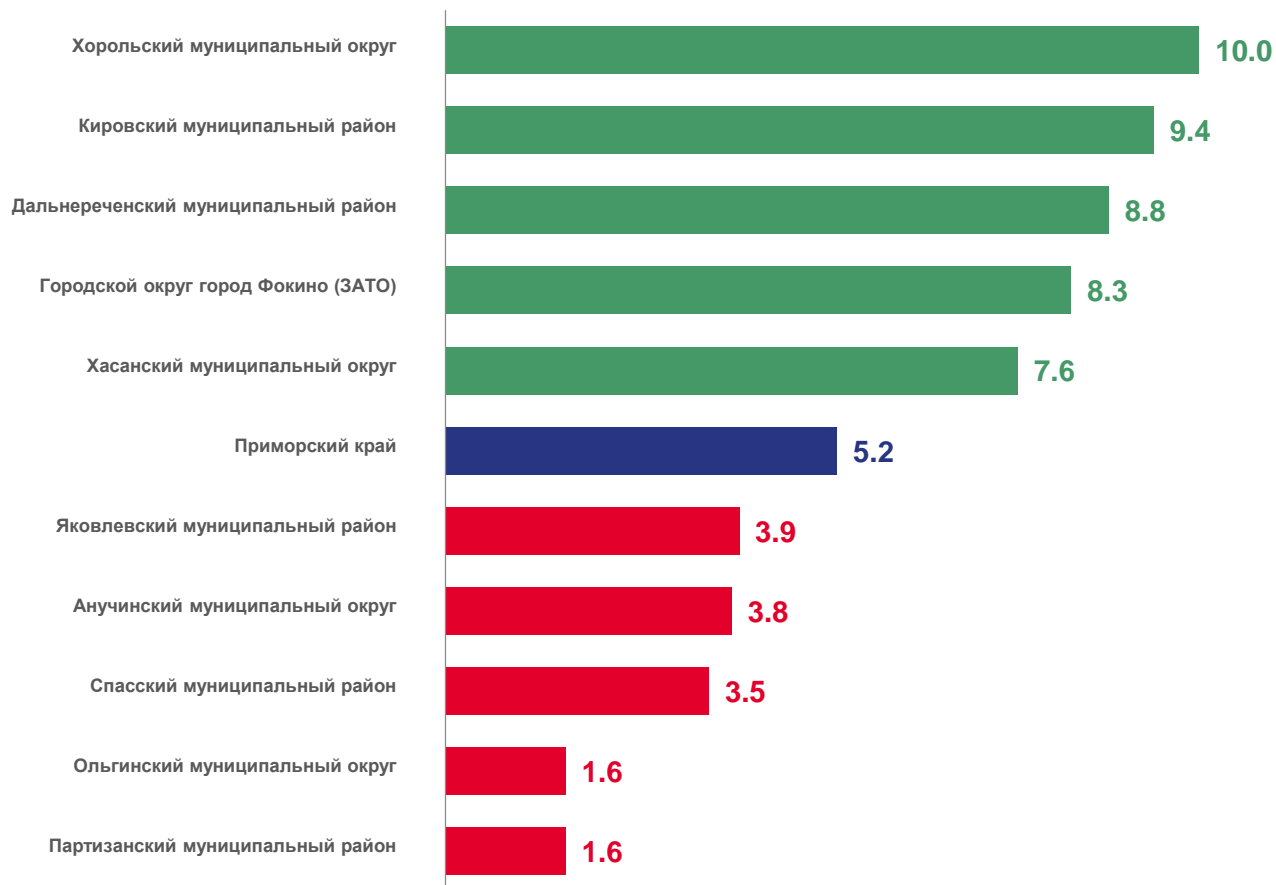

значение показателя **меньше**,
чем по краю

26

муниципальных округов и районов
и городских округов

значение показателя **больше**,
чем по краю

ЧИСЛО ЗАРЕГИСТРИРОВАННЫХ БРАКОВ

Брачность

за январь 2023 года

808 браков

Число зарегистрированных браков

5.2‰ в расчете на 1000 человек населения

Коэффициент брачности

+19.4%

Изменение к январю 2022

КОЭФФИЦИЕНТ БРАЧНОСТИ

НА 1000 ЧЕЛОВЕК НАСЕЛЕНИЯ

Муниципальные округа и районы и городские округа с наибольшими и наименьшими значениями показателя

17 муниципальных округов и районов и городских округов

значение показателя **больше**, чем по краю

17 муниципальных округов и районов и городских округов

значение показателя **меньше**, чем по краю

ЧИСЛО ЗАРЕГИСТРИРОВАННЫХ РАЗВОДОВ